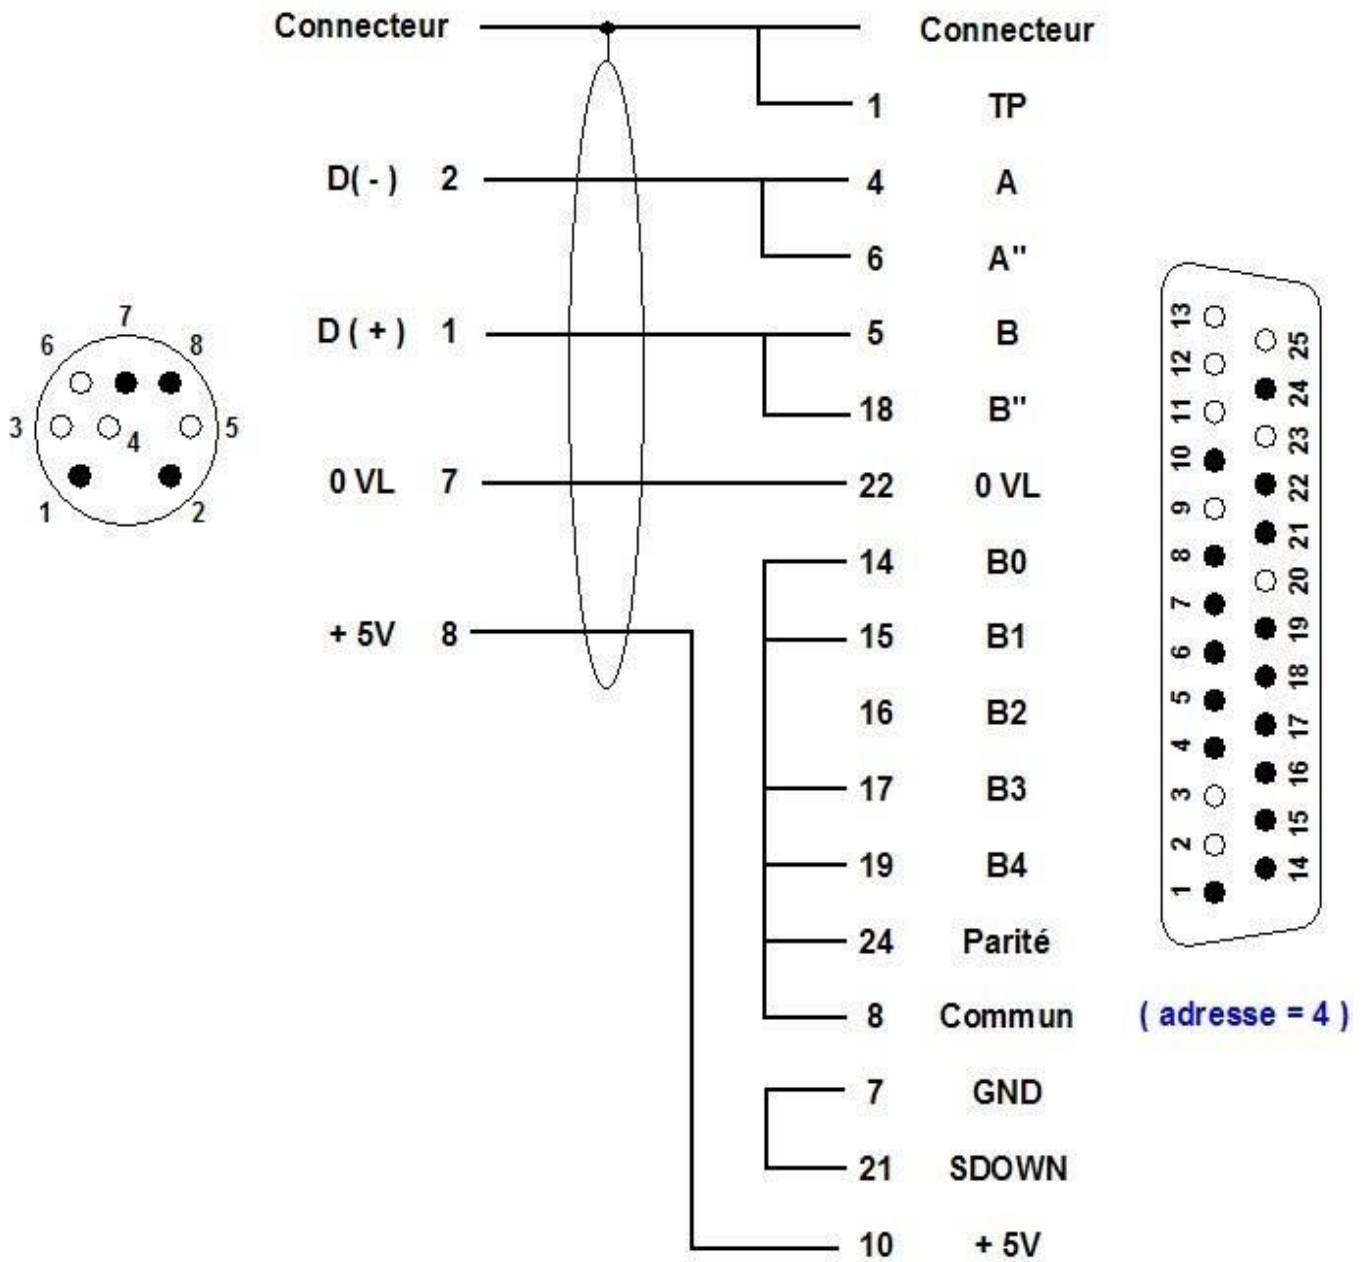

Câble de raccordement d'un terminal opérateur MAGELIS à un automate TSX Premium ou Micro

Prise Console TSX-07/37/57
Mini Din 8 points mâle

Terminal MAGELIS XBT
25 broches mâle

Remarque : ce câble est vendu par Télémécanique sous la référence XBT- Z968.