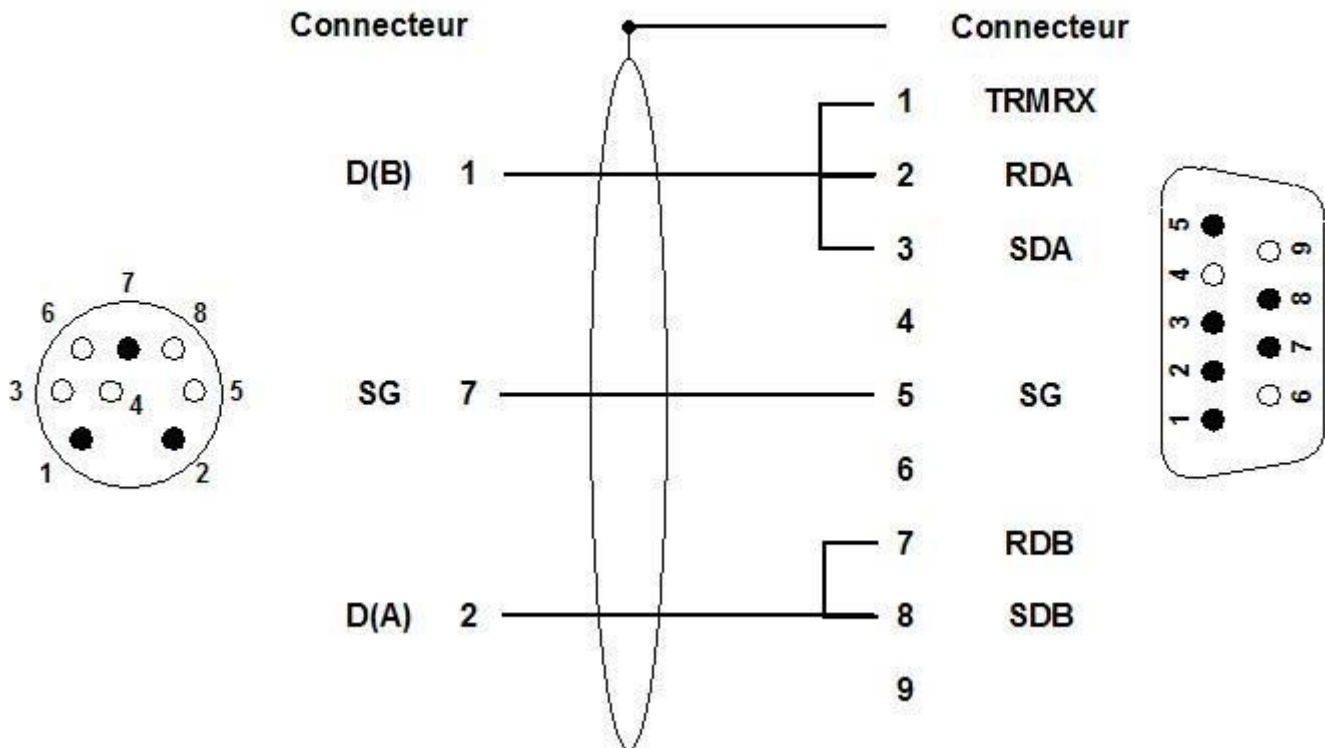

Câble de raccordement d'un terminal opérateur PRO-FACE type « AGP 3000 series » à un automate TSX Premium ou Micro

Prise Console TSX-07/37/57
Mini Din 8 points mâle

port COM 2 PROFACE AGP série 3000
SUBD 9 mâle

Remarque : ce câble est vendu par Pro-face sous la référence CAB3-UNITE-x (x étant la longueur entre 1 et 10 mètres).