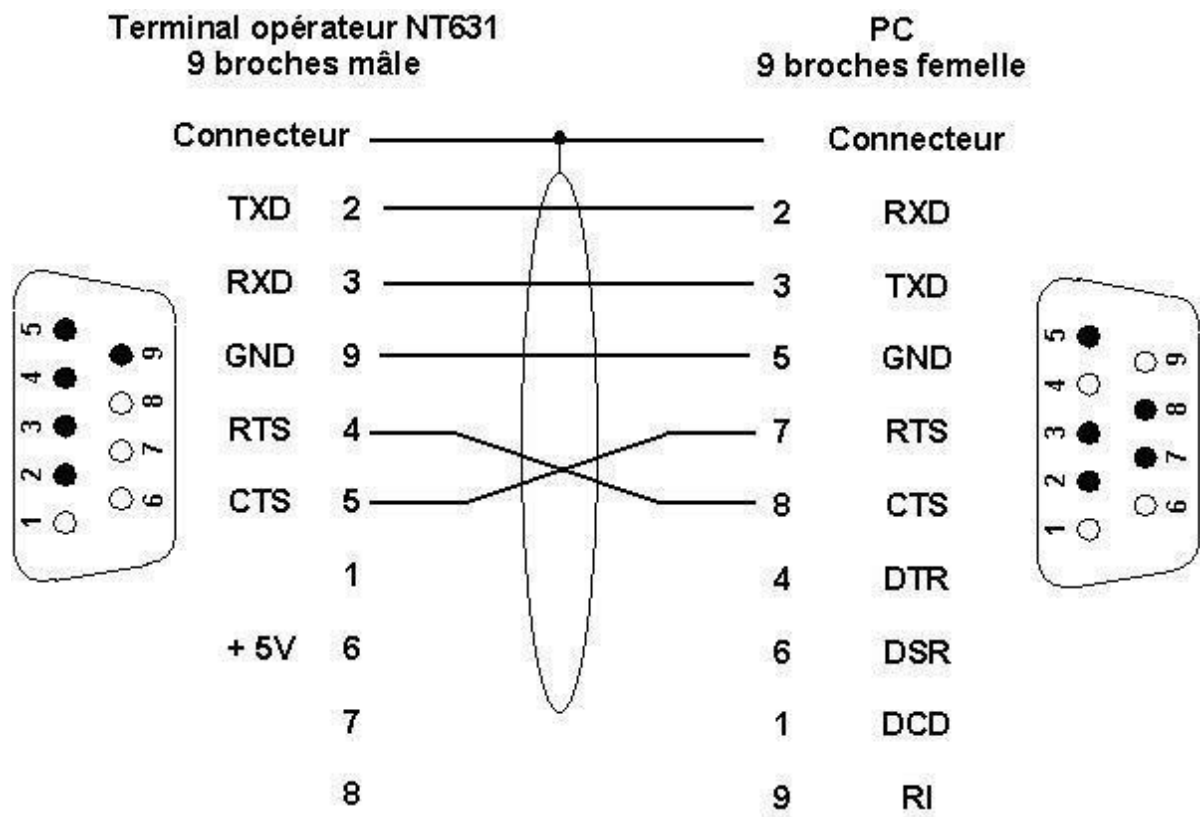

# Câble de raccordement d'un PC à un terminal opérateur OMRON

## NT Series NT631

Remarque : Attention aux bornes 2 et 3 qui n'ont pas la même signification des 2 côtés.